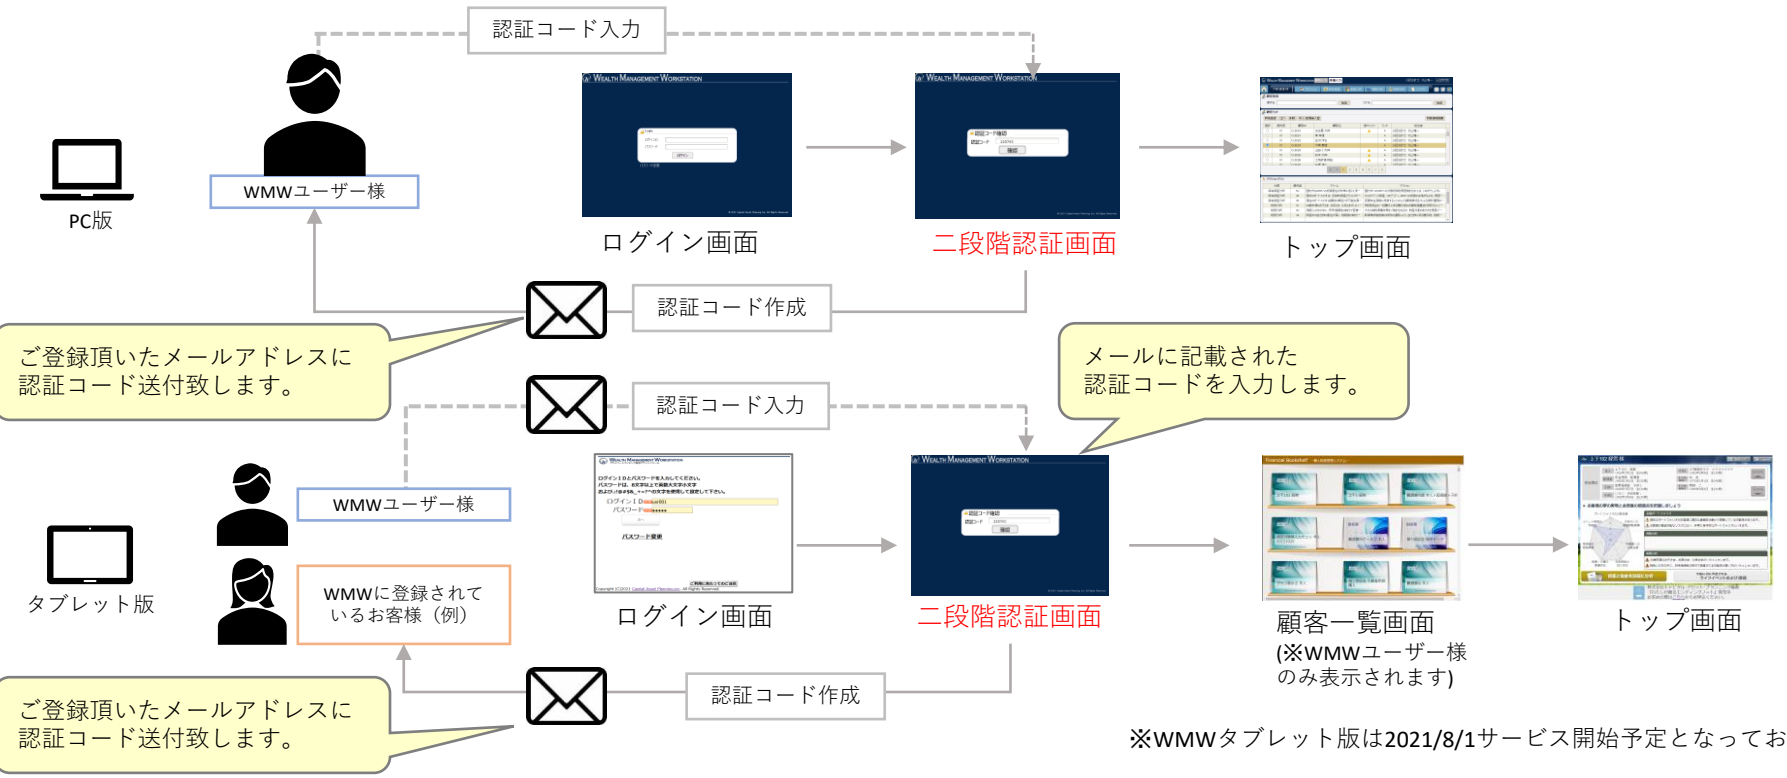

WMW 二段階認証を導入致します (対象：PC版、タブレット版)

セキュリティ強化のため、WMWログイン時、二段階認証に対応致しました。

※Design Your Goalの二段階認証対応は今秋を予定しております

・現在のログイン画面

<WMW二段階認証の対応>

- PC版
登録されたユーザー様単位で二段階認証の有効・無効設定が可能となります。
- タブレット版
ご利用時、必ず二段階認証を行います。

・2021年8月1日以降のログイン画面